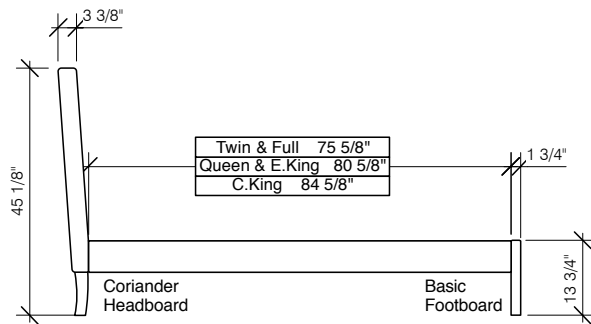

CORIANDER HEADBOARD

BASIC FOOTBOARD

SIDE VIEW

Assembled Product and Carton Dimensions\*

# Coriander

SPICES BEDROOM COLLECTION

Night & Day Furniture  
www.nightanddayfurniture.com

Headboard - Box 1 of 4

Box Dimensions

	H	W	L	m3
Twin (PH-CRI-TWN-)	mm 135	1195	1155	0.186 m3
	inches 5 3/8	47	45 1/2	6.58 cu.ft.
Full (PH-CRI-FUL-)	mm 135	1200	1525	0.247 m3
	inches 5 3/8	47 1/4	60	7.87 cu.ft.
Queen (PH-CRI-QEN-)	mm 135	1200	1675	0.271 m3
	inches 5 3/8	47 1/4	66	9.58 cu.ft.
Eastern King (PH-CRI-EKG-)	mm 135	1200	2125	0.344 m3
	inches 5 3/8	47 1/4	83 5/8	12.16 cu.ft.
California King (PH-CRI-CKG-)	mm 155	1195	1980	0.367 m3
	inches 6 1/8	47	78	12.95 cu.ft.

Box Weight

	Net	Gross
Kg	12	15
lbs	26	33
Kg	11.5	16
lbs	25	35
Kg	13.5	17.5
lbs	30	39
Kg	17	22.5
lbs	37	50
Kg	18	23
lbs	40	51

Footboard - Box 2 of 4

Box Dimensions

	H	W	L	m3
Twin (PF-BAS-TWN-)	mm 60	405	1150	0.028 m3
	inches 2 3/8	16	45 1/4	0.99 cu.ft.
Full (PF-BAS-FUL-)	mm 60	405	1540	0.037 m3
	inches 2 3/8	16	60 5/8	1.32 cu.ft.
Queen (PF-BAS-QEN-)	mm 60	405	1675	0.041 m3
	inches 2 3/8	16	66	1.44 cu.ft.
Eastern King (PF-BAS-EKG-)	mm 60	405	2140	0.052 m3
	inches 2 3/8	16	84 1/4	1.84 cu.ft.
California King (PF-BAS-CKG-)	mm 57	428	1994	0.049 m3
	inches 2 1/4	16 7/8	78 1/2	1.72 cu.ft.

Box Weight

	Net	Gross
Kg	6	7
lbs	13	15
Kg	7	8
lbs	15	18
Kg	7.5	9
lbs	17	20
Kg	8.5	10.5
lbs	19	23
Kg	8	10
lbs	18	22

Rails - Box 3 of 4

Box Dimensions

	H	W	L	m3
Twin (PQ-TWN-)	mm 92	215	1980	0.040 m3
	inches 3 5/8	8 1/2	78	1.38 cu.ft.
Full (PQ-FUL-)	mm 115	220	1980	0.050 m3
	inches 4 1/2	8 5/8	78	1.77 cu.ft.
Queen (PQ-QEN/EKG-)	mm 115	220	2110	0.053 m3
	inches 4 1/2	8 5/8	83 1/8	1.89 cu.ft.
Eastern King (PQ-QEN/EKG-)	mm 115	220	2110	0.053 m3
	inches 4 1/2	8 5/8	83 1/8	1.89 cu.ft.
California King (PQ-CKG-)	mm 115	220	2210	0.056 m3
	inches 4 1/2	8 5/8	87	1.97 cu.ft.