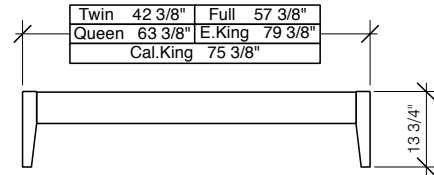

CORIANDER HEADBOARD

BASIC FOOTBOARD

SIDE VIEW

Assembled Product and Carton Dimensions\*

# Coriander

SPICES BEDROOM COLLECTION

Night & Day Furniture  
www.nightanddayfurniture.com

Headboard - Box 1 of 4

Box Dimensions

	H	W	L	m3
Twin (PH-CRI-TWN-)	mm 135	1195	1155	0.186 m3
	inches 5 3/8	47	45 1/2	6.58 cu.ft.
Full (PH-CRI-FUL-)	mm 135	1200	1525	0.247 m3
	inches 5 3/8	47 1/4	60	7.87 cu.ft.
Queen (PH-CRI-QEN-)	mm 135	1200	1675	0.271 m3
	inches 5 3/8	47 1/4	66	9.58 cu.ft.
Eastern King (PH-CRI-EKG-)	mm 135	1200	2125	0.344 m3
	inches 5 3/8	47 1/4	83 5/8	12.16 cu.ft.
California King (PH-CRI-CKG-)	mm 155	1195	1980	0.367 m3
	inches 6 1/8	47	78	12.95 cu.ft.

Box Weight

	Net	Gross
Kg	12	15
lbs	26	33
Kg	11.5	16
lbs	25	35
Kg	13.5	17.5
lbs	30	39
Kg	17	22.5
lbs	37	50
Kg	18	23
lbs	40	51

Footboard - Box 2 of 4

Box Dimensions

	H	W	L	m3
Twin (PF-BAS-TWN-)	mm 60	405	1150	0.028 m3
	inches 2 3/8	16	45 1/4	0.99 cu.ft.
Full (PF-BAS-FUL-)	mm 60	405	1540	0.037 m3
	inches 2 3/8	16	60 5/8	1.32 cu.ft.
Queen (PF-BAS-QEN-)	mm 60	405	1675	0.041 m3
	inches 2 3/8	16	66	1.44 cu.ft.
Eastern King (PF-BAS-EKG-)	mm 60	405	2140	0.052 m3
	inches 2 3/8	16	84 1/4	1.84 cu.ft.
California King (PF-BAS-CKG-)	mm 57	428	1994	0.049 m3
	inches 2 1/4	16 7/8	78 1/2	1.72 cu.ft.

Box Weight

	Net	Gross
Kg	6	7
lbs	13	15
Kg	7	8
lbs	15	18
Kg	7.5	9
lbs	17	20
Kg	8.5	10.5
lbs	19	23
Kg	8	10
lbs	18	22

Rails - Box 3 of 4

Box Dimensions

	H	W	L	m3
Twin (PQ-TWN-)	mm 92	215	1980	0.040 m3
	inches 3 5/8	8 1/2	78	1.38 cu.ft.
Full (PQ-FUL-)	mm 115	220	1980	0.050 m3
	inches 4 1/2	8 5/8	78	1.77 cu.ft.
Queen (PQ-QEN/EKG-)	mm 115	220	2110	0.053 m3
	inches 4 1/2	8 5/8	83 1/8	1.89 cu.ft.
Eastern King (PQ-QEN/EKG-)	mm 115	220	2110	0.053 m3
	inches 4 1/2	8 5/8	83 1/8	1.89 cu.ft.
California King (PQ-CKG-)	mm 115	220	2210	0.056 m3
	inches 4 1/2	8 5/8	87	1.97 cu.ft.